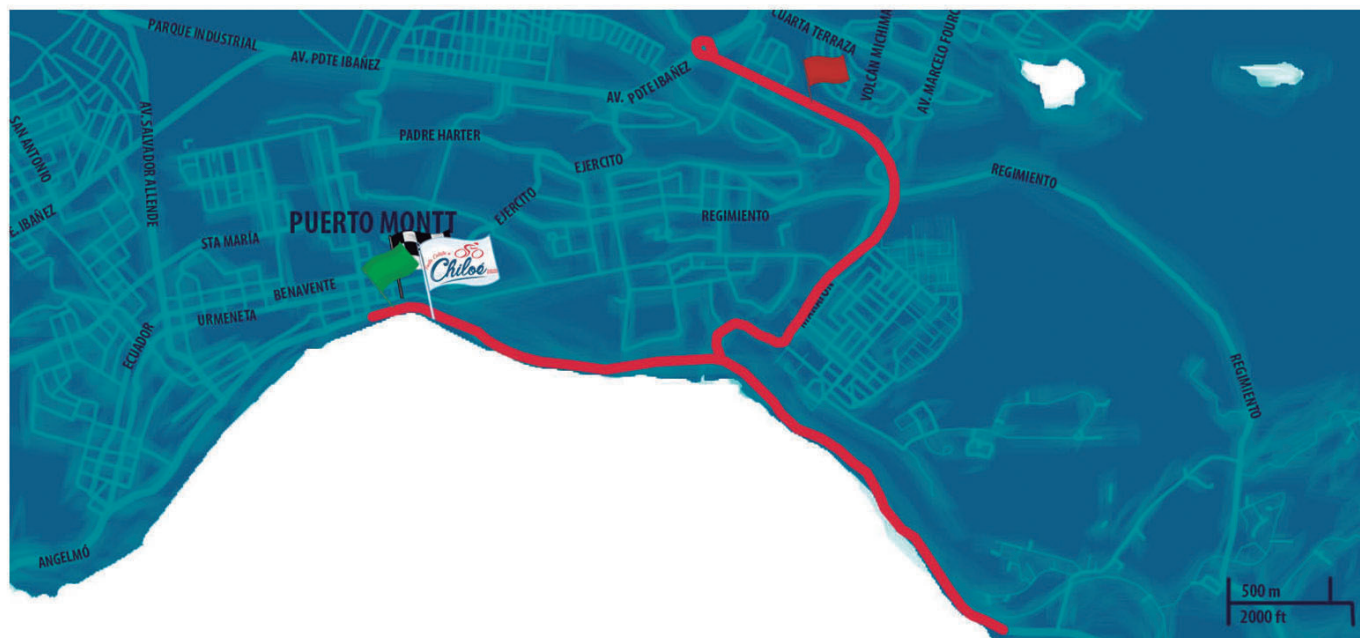

GRAN PREMIO DE LA PATAGONIA

15 MARZO 2020 - 10 HRS - 138,6 KM

ALTIMETRIA