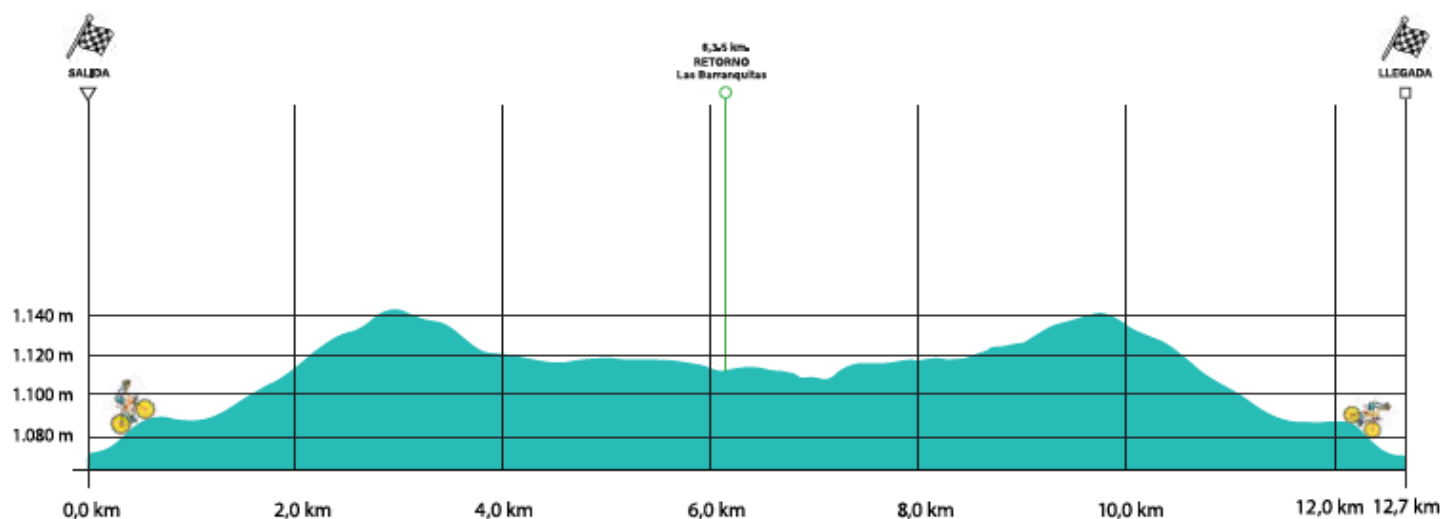

FDO

JURADO DE COMISARIOS

TERCERA ETAPA VIERNES 11 DE FEBRERO 2022

C.R.I EL DURAZNO 12.7 KM

SALIDA PRIMER CORREDOR	15:00
ORDEN DE PARTIDA	ORDEN INVERSO A LA CLASIFICACION GENERAL
INTERVALOS	CADA MINUTO Y LOS PRIMEROS 10 DE LA GENERAL CADA 2 MINUTOS
DISTANCIA DE LA NEUTRALIZACION	1.6 KM
LUGAR DE SALIDA	ROTONDA EL DURAZNO
LUGAR DE LLEGADA	ROTONDA EL DURAZNO
LIMITE DE CLASIFICACION	16 %

ALTIMETRÍA

CUADRO CAMISETAS DE LIDERES

MODALIDAD	TITULAR	PORTADOR
LIDER GENERAL	MAURICIO QUIROGA EQUIPO CORAZA	MAURICIO QUIROGA EQUIPO CORAZA
LIDER DE MONTAÑA	KEVIN CASTRO MUNICIPALIDAD DE POCITO	KEVIN CASTRO MUNICIPALIDAD DE POCITO
LIDER DE SPRINTS	LUIS CARLOS CHIA CONSTRU ZEA-EL FARO ELECTRICO	LUIS CARLOS CHIA CONSTRU ZEA-EL FARO ELECTRICO
LIDER SUB23	AGUSTIN DEL NEGRO SINDICATO ARGENTINO DE TV	AGUSTIN DEL NEGRO SINDICATO ARGENTINO DE TV
MEJOR ARGENTINO	MAURICIO QUIROGA EQUIPO CORAZA	GERMAN TIVANI VIRGEN DE FATIMA-SAN JUAN BIKE
MEJOR DE SAN LUIS	MAURICIO QUIROGA EQUIPO CORAZA	ADRIAN DIAZ CONTINENTAL SAN LUIS