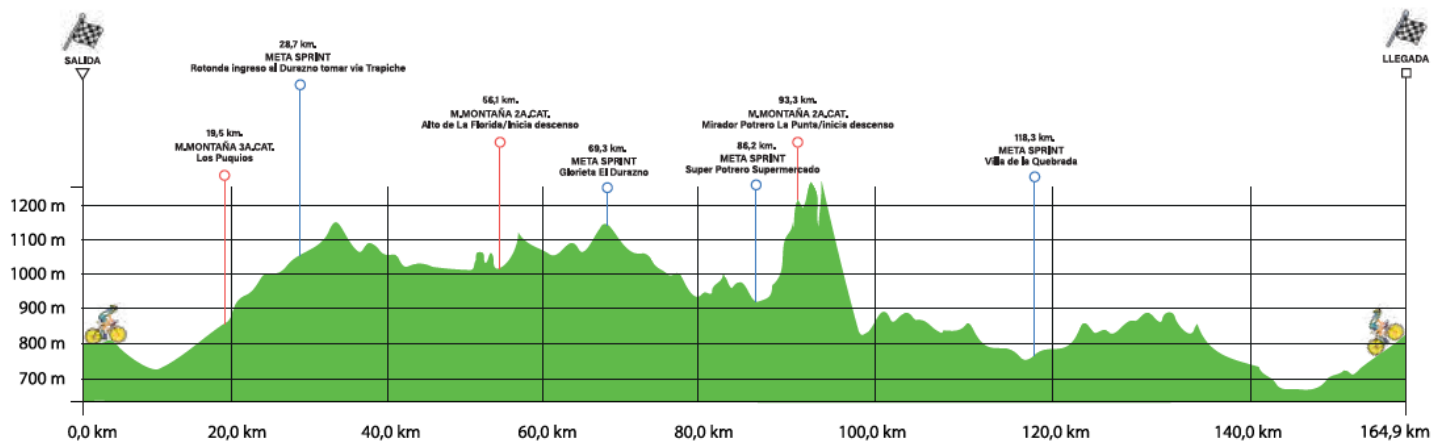

BOLETÍN JURADO DE COMISARIOS

TERCERA ETAPA

ADVERTENCIA

PARA LOS MEDIOS DE COMUNICACIÓN POR COMPORTAMIENTO INADECUADO

FDO

JURADO DE COMISARIOS

CUARTA ETAPA SABADO 12 DE FEBRERO 2022

JUANA KOSLAY-JUANA KOSLAY 164.9 KM

CONCENTACION Y FIRMA

12:40 A 13:40

LLAMADA A CORREDORES

13:45 SEGÚN LLAMADO POR EQUIPOS

SALIDA REAL

14:00 SIN NEUTRALIZAR

METAS DE MONTAÑA

1. **1. LOS PUQUIOS DE 3 CTG KM 19.5**
2. **2. ALTO DE LA FLORIDA DE 2 CTG KM 56.1**
3. **3. MIRADOR POTRERO LA PUNTA DE 2 CTG KM 93.3**

METAS SPRINTS

1. **1. ROTONDA INGRESO AL DURAZNO KM 28.7**
2. **2. GLORIETA EL DURAZNO KM 69.3**
3. **3. SUPER POTRERO SUPERMERCADO KM 86.2**
4. **4. VILLA DE LA QUEBRADA KM 118.3**

NOTA

LA PRIMERA META SPRINT NO SERA BONIFICADA

LIMITE DE CLASIFICACION

18 %

ALTIMETRÍA

NOTA: LOS CORREDORES MARCADOS CON DOBLE ASTERISCO PERTENECEN A LA CATEGORIA MEJOR CORREDOR DE SAN LUIS

Timing Ready: Cronometraje y gestión de resultados + 573153858671