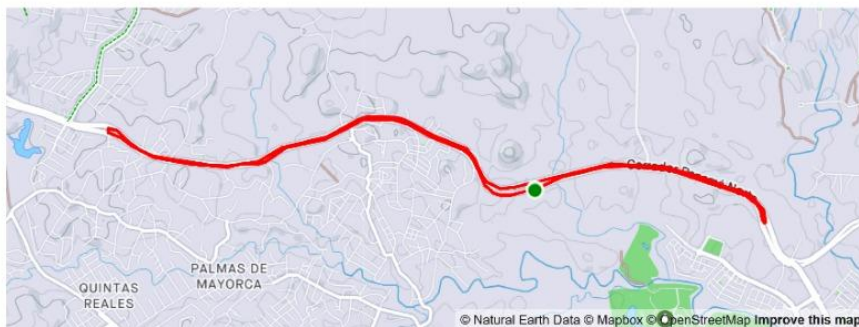

FEPACI

**AMERICA
TOUR**

Distance: 12,8 km x lap
Ramp +: 213 m

Men:
Junior
Sub23
Elite
Women:
Junior
Elite

Mode:
IRR
ITT

REPÚBLICA DE PANAMÁ
GOBIERNO NACIONAL

PANDEPORTES

RALI