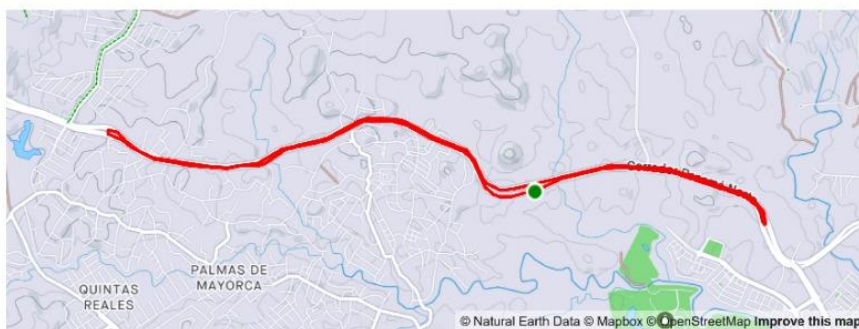

Circuito Carretera
Gonzalillo - Pedregal

FEPACI

COPACI
PAN AMERICAN
CYCLING
CONFEDERATION

**AMERICA
TOUR**

Distancia: 12,8 km x vuelta
Desnivel +: 213 m

Categoría
Hombres:
Junior
Sub23
Élite
Categoría
Damas:
Junior
Élite