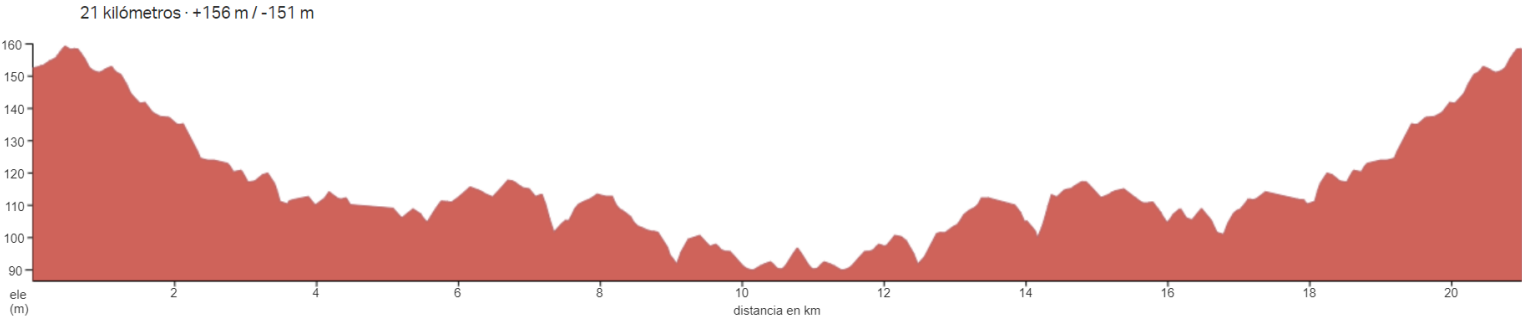

ALTIMETRIA DE RECORRIDO