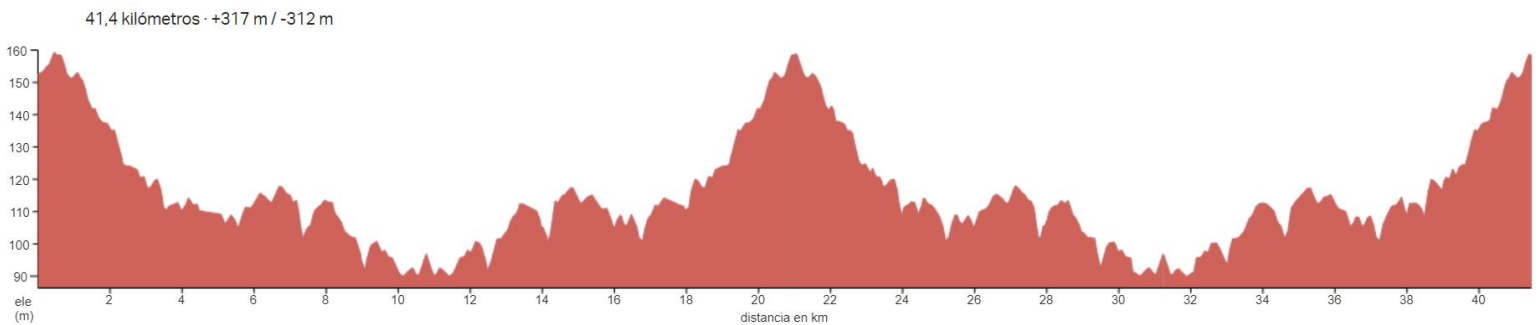

ALTIMETRIA DE RECORRIDO

Prueba Contra Reloj Individual. Elite Hombres

Fecha: 5 de julio de 2023.

Hora de Salida de Carrera: 09:15 a.m.

Punto de Reunión: Parque Acuático Ichannmichen, Zacatecoluca departamento de La Paz.

Mapa Recorrido del Circuito

ALTIMETRIA DE RECORRIDO

**Prueba Ruta Individual.
Elite Mujeres**

Fecha: 7 de julio de 2023.

Hora de Salida de Carrera: 08:00 a.m.

Punto de Reunión: Parque Bicentenario, entrada Norte, Antiguo Cuscatlán, La Libertad.

Vueltas de Circuito: 11 Vueltas

Mapa Recorrido del Circuito

ALTIMETRIA DE RECORRIDO

**Prueba Ruta Individual.
Elite Hombres**

Fecha: 7 de julio de 2023.

Hora de Salida de Carrera: 10:45 a.m.

Punto de Reunión: Parque Bicentenario, entrada Norte, Antigua Cuscatlán, La Libertad.

Vueltas de Circuito: 17 Vueltas

Mapa Recorrido del Circuito

ALTIMETRIA DE RECORRIDO