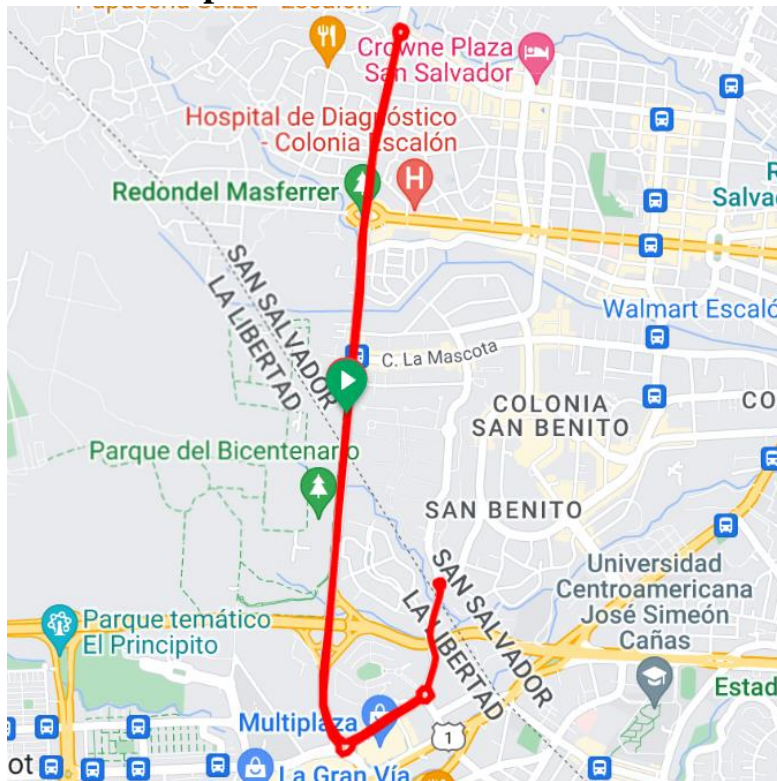

Prueba Contra Reloj Individual. Elite Mujeres

Fecha: 5 de julio de 2023.

Hora de Salida de Carrera: 08:00 a.m.

Punto de Reunión: Parque Acuático Ichammichen, Zacatecoluca departamento de La Paz.

Mapa Recorrido del Circuito

Mapa Recorrido del Circuito

ALTIMETRIA DE RECORRIDO

**Prueba Ruta Individual.
Elite Mujeres**

Fecha: 7 de julio de 2023.

Hora de Salida de Carrera: 08:00 a.m.

Punto de Reunión: Parque Bicentenario, entrada Norte, Antiguo Cuscatlán, La Libertad.

Vueltas de Circuito: 11 Vueltas

Mapa Recorrido del Circuito

ALTIMETRIA DE RECORRIDO

**Prueba Ruta Individual.
Elite Hombres**

Fecha: 7 de julio de 2023.

Hora de Salida de Carrera: 10:45 a.m.

Punto de Reunión: Parque Bicentenario, entrada Norte, Antigua Cuscatlán, La Libertad.

Vueltas de Circuito: 17 Vueltas

Mapa Recorrido del Circuito

ALTIMETRIA DE RECORRIDO