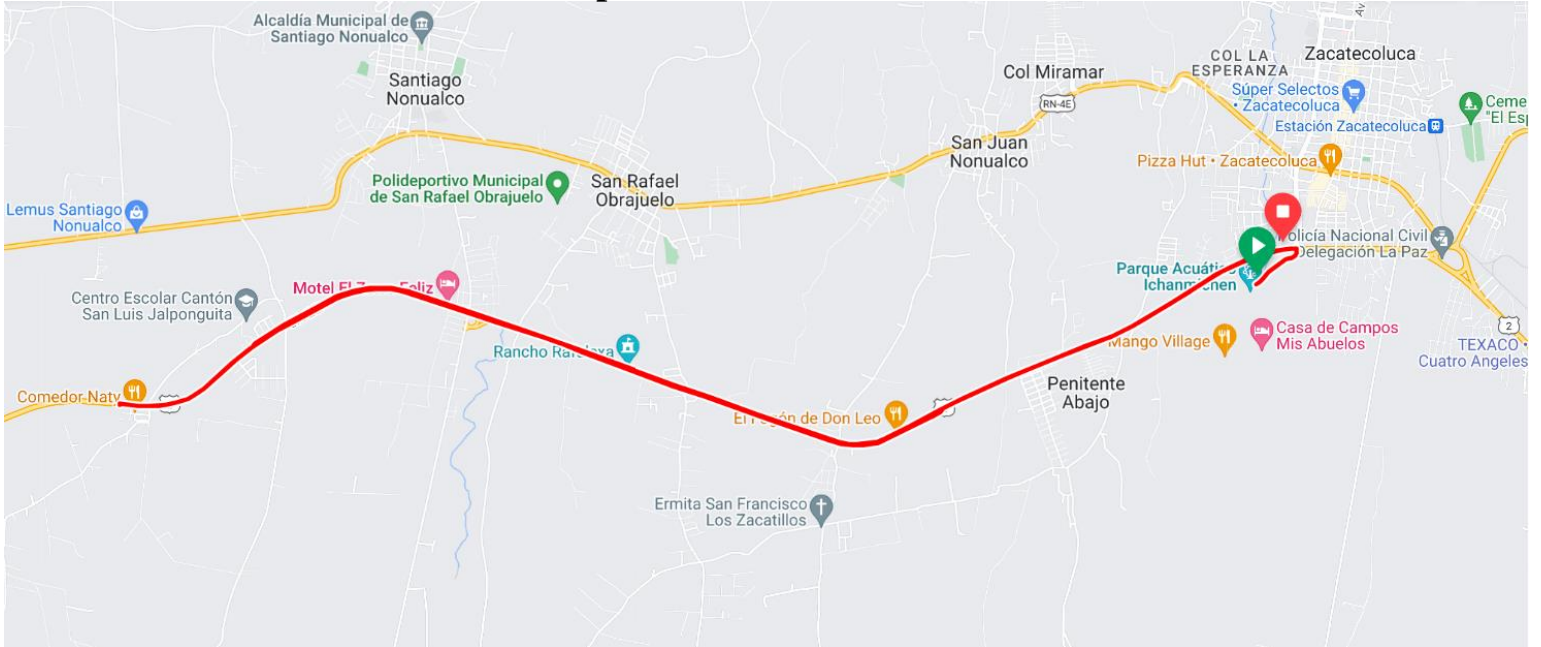

Prueba Contra Reloj Individual. Elite Mujeres

Fecha: 5 de julio de 2023.

Hora de Salida de Carrera: 08:00 a.m.

Punto de Reunión: Parque Acuático Ichammichen, Zacatecoluca departamento de La Paz.

Mapa Recorrido del Circuito

ALTIMETRIA DE RECORRIDO

Prueba Contra Reloj Individual. Elite Hombres

Fecha: 5 de julio de 2023.

Hora de Salida de Carrera: 09:15 a.m.

Punto de Reunión: Parque Acuático Ichannmichen, Zacatecoluca departamento de La Paz.

Mapa Recorrido del Circuito

ALTIMETRIA DE RECORRIDO

**Prueba Ruta Individual.
Elite Mujeres**

Fecha: 7 de julio de 2023.

Hora de Salida de Carrera: 08:00 a.m.

Punto de Reunión: Parque Bicentenario, entrada Norte, Antiguo Cuscatlán, La Libertad.

Vueltas de Circuito: 11 Vueltas

Mapa Recorrido del Circuito

ALTIMETRIA DE RECORRIDO

**Prueba Ruta Individual.
Elite Hombres**

Fecha: 7 de julio de 2023.

Hora de Salida de Carrera: 10:45 a.m.

Punto de Reunión: Parque Bicentenario, entrada Norte, Antigua Cuscatlán, La Libertad.