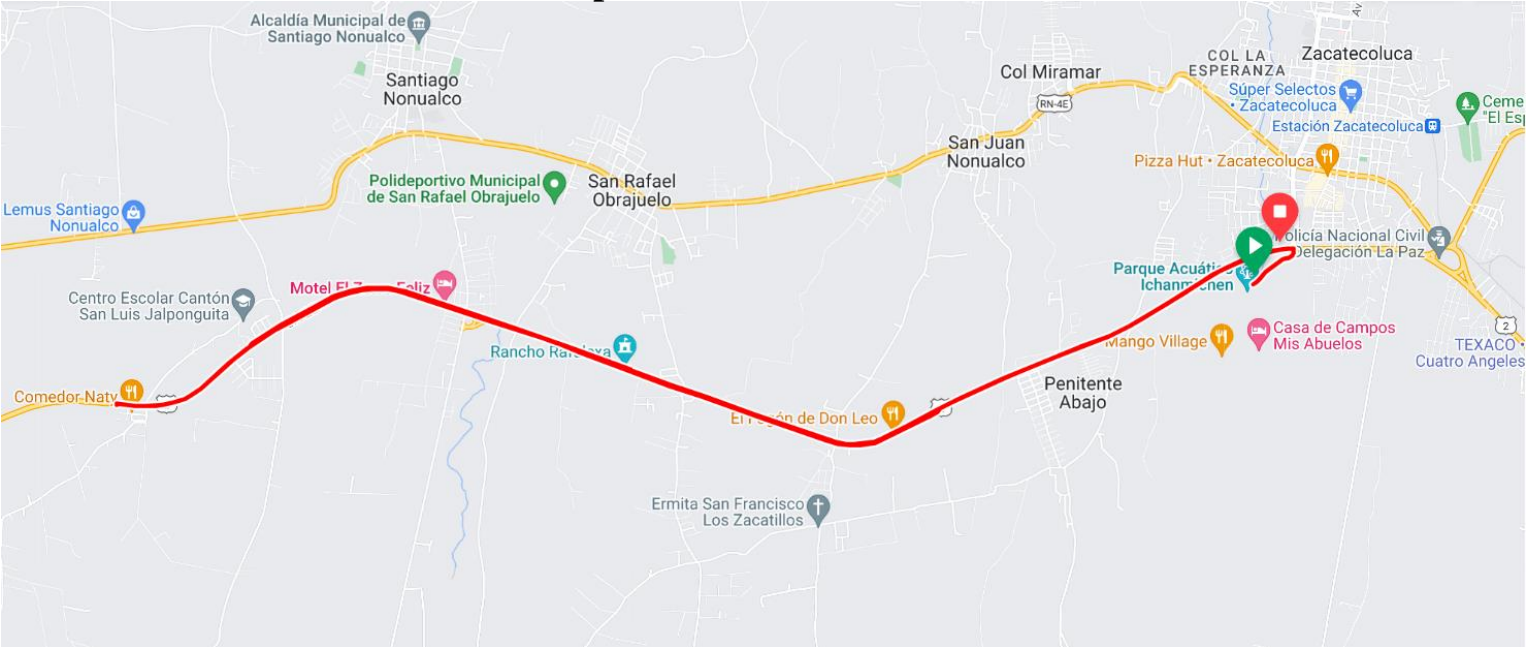

Prueba Contra Reloj Individual. Elite Mujeres

Fecha: 5 de julio de 2023.

Hora de Salida de Carrera: 08:00 a.m.

Punto de Reunión: Parque Acuático Ichammichen, Zacatecoluca departamento de La Paz.

Mapa Recorrido del Circuito

ALTIMETRIA DE RECORRIDO

Prueba Contra Reloj Individual. Elite Hombres

Fecha: 5 de julio de 2023.

Hora de Salida de Carrera: 09:15 a.m.

Punto de Reunión: Parque Acuático Ichannmichen, Zacatecoluca departamento de La Paz.

Mapa Recorrido del Circuito

ALTIMETRIA DE RECORRIDO

**Prueba Ruta Individual.
Elite Mujeres**

Fecha: 7 de julio de 2023.

Hora de Salida de Carrera: 08:00 a.m.

Punto de Reunión: Parque Bicentenario, entrada Norte, Antiguo Cuscatlán, La Libertad.

Vueltas de Circuito: 11 Vueltas

Mapa Recorrido del Circuito

ALTIMETRIA DE RECORRIDO

**Prueba Ruta Individual.
Elite Hombres**

Fecha: 7 de julio de 2023.

Hora de Salida de Carrera: 10:45 a.m.

Punto de Reunión: Parque Bicentenario, entrada Norte, Antigua Cuscatlán, La Libertad.