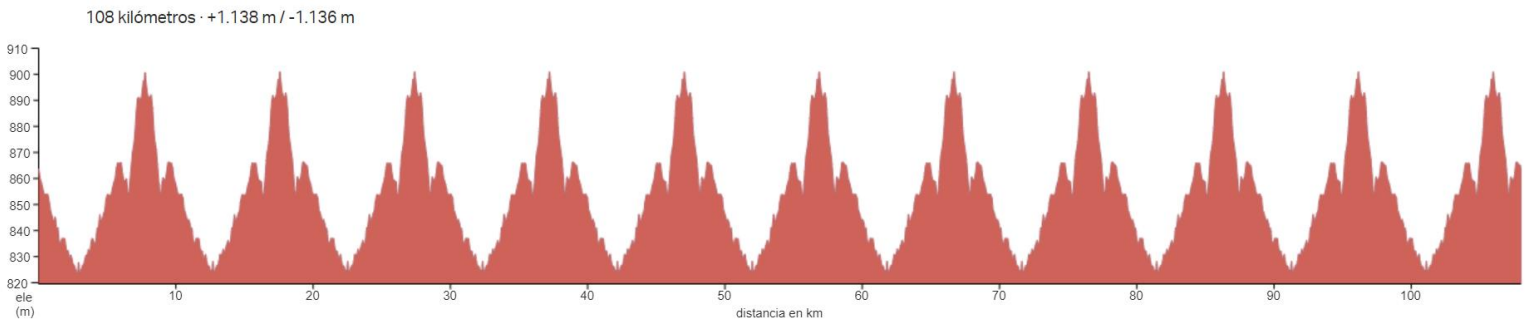

ALTIMETRIA DE RECORRIDO

Prueba Contra Reloj Individual. Elite Hombres

Fecha: 5 de julio de 2023.

Hora de Salida de Carrera: 09:15 a.m.

Punto de Reunión: Parque Acuático Ichannmichen, Zacatecoluca departamento de La Paz.

Mapa Recorrido del Circuito

ALTIMETRIA DE RECORRIDO

**Prueba Ruta Individual.
Elite Mujeres**

Fecha: 7 de julio de 2023.

Hora de Salida de Carrera: 08:00 a.m.

Punto de Reunión: Parque Bicentenario, entrada Norte, Antiguo Cuscatlán, La Libertad.

Vueltas de Circuito: 11 Vueltas

Mapa Recorrido del Circuito

ALTIMETRIA DE RECORRIDO

**Prueba Ruta Individual.
Elite Hombres**

Fecha: 7 de julio de 2023.

Hora de Salida de Carrera: 10:45 a.m.

Punto de Reunión: Parque Bicentenario, entrada Norte, Antigua Cuscatlán, La Libertad.

Vueltas de Circuito: 17 Vueltas

Mapa Recorrido del Circuito

ALTIMETRIA DE RECORRIDO